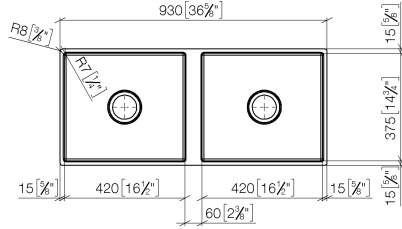

## Fregadero doble - Acero Inox cepillado

---

38 531 000

- Encastrable, sobre encimera o enrasado
- 930 x 405 mm
- Profundidad de fregadero 200 / 200mm
- 3 1/2" Válvula de filtro que se puede cerrar
- 3 1/2" Válvula de filtro que no se puede cerrar
- Juego de salida y de derrame completo con válvula de empalme
- Juego de fijación
- Adecuado para armarios bajos 1200 mm

### Complementos recomendados

**Tabla de cortar - negro**

- Para colocar sobre el fregadero

84 700 000-13

**Tabla de cortar - roble**

- Para colocar sobre el fregadero

84 700 000-48

## Fregadero doble - Acero Inox cepillado

38 531 000

mm [inches]  
M 1:10

**Fregadero doble - Acero Inox cepillado**

38 531 000

**Lista de piezas de recambios**

N°	Número de artículo	Denominación	Cantidad de montaje	Plazo de entrega
1	04 11 01 008 00-86	juego de evacuación	4	30
2	04 21 02 123 00-86	tapa	1	30