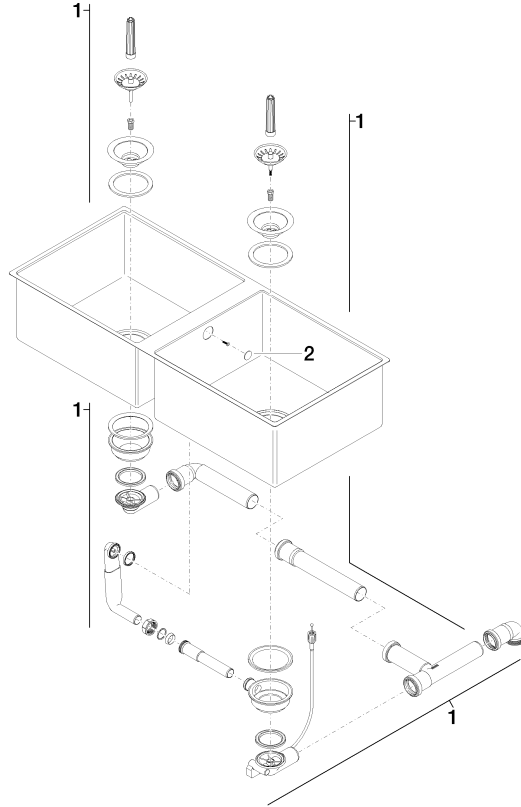

## Fregadero doble - Acero Inox cepillado

---

38 531 000

- Encastrable, sobre encimera o enrasado
- 930 x 405 mm
- Profundidad de fregadero 200 / 200mm
- 3 1/2" Válvula de filtro que se puede cerrar
- 3 1/2" Válvula de filtro que no se puede cerrar
- Juego de salida y de derrame completo con válvula de empalme
- Juego de fijación
- Adecuado para armarios bajos 1200 mm

### Complementos recomendados

**Tabla de cortar - negro**

- Para colocar sobre el fregadero

84 700 000-13

**Tabla de cortar - roble**

- Para colocar sobre el fregadero

84 700 000-48

## Fregadero doble - Acero Inox cepillado

38 531 000

mm [inches]  
M 1:10

**Fregadero doble - Acero Inox cepillado**

38 531 000

**Lista de piezas de recambios**

N°	Número de artículo	Denominación	Cantidad de montaje	Plazo de entrega
1	04 11 01 008 00-86	juego de evacuación	4	30
2	04 21 02 123 00-86	tapa	1	30